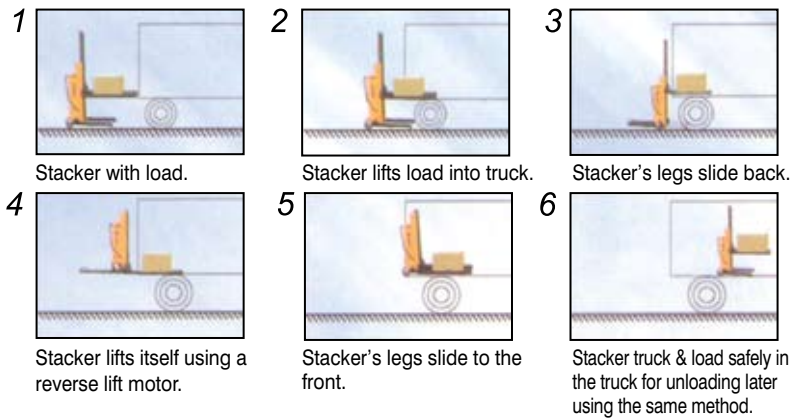

Electric Self-Lift Stacker รถยกพาเลท ยกสูง แบบกึ่งอัตโนมัติ

*Lifts itself up and down
trucks via 2 a way motor!*

ESLS

- An ingenious solution for easy loading and unloading to / from vans & lorries.
- The unique design allows it to lift the load into the vehicle then lifts itself into the vehicle for unloading pallet at a different location later.
- Powered lift and manual drive.

Model รุ่น		ESLS5-1.3
Capacity น้ำหนักบรรทุก	kg	500
Max. Lifting Height ความสามารถในการยกสูงสุด	mm	1300
Self Lifting Height ความสามารถยก	mm	1600
Loading Center จุดบรรทุกน้ำหนัก	mm	600
Fork Length ความยาวงา	mm	1170
Fork Width ความกว้างงา	mm	160
Max. Fork Width (Ext.) ความกว้างสูงสุด (ขยาย)	mm	580
Min. Fork Height ความสูงขั้นต่ำงา	mm	78
Min. Mast Height ความสูงของเสา	mm	1230
Motor มอเตอร์		DC 12V / 1200W
Battery แบตเตอรี่		12V / 60Ah
Battery Charger เครื่องชาร์จแบตเตอรี่		12V / 10Ah
Overall Size (L x W x H) ขนาดทั้งหมด	mm	1730 x 1100 x 1580
Net Weight น้ำหนักสุทธิ	kg	230 270

EOP

Electric Order Picker รถจัดเก็บ

*Replaces the need for warehouse
steps or ladder trolleys!*

- Dramatically reduces strain, increases safety and productivity in those repeat picking applications.
- Hand pushed unit which is easy to maneuver.
- Quick battery operated lift to desired height, from within operator platform.
- Reliable brakes ensure stability and safety.
- Comes with battery and smart charger.
- Enhanced with added safety features: mandatory two handed control safety bar, etc.